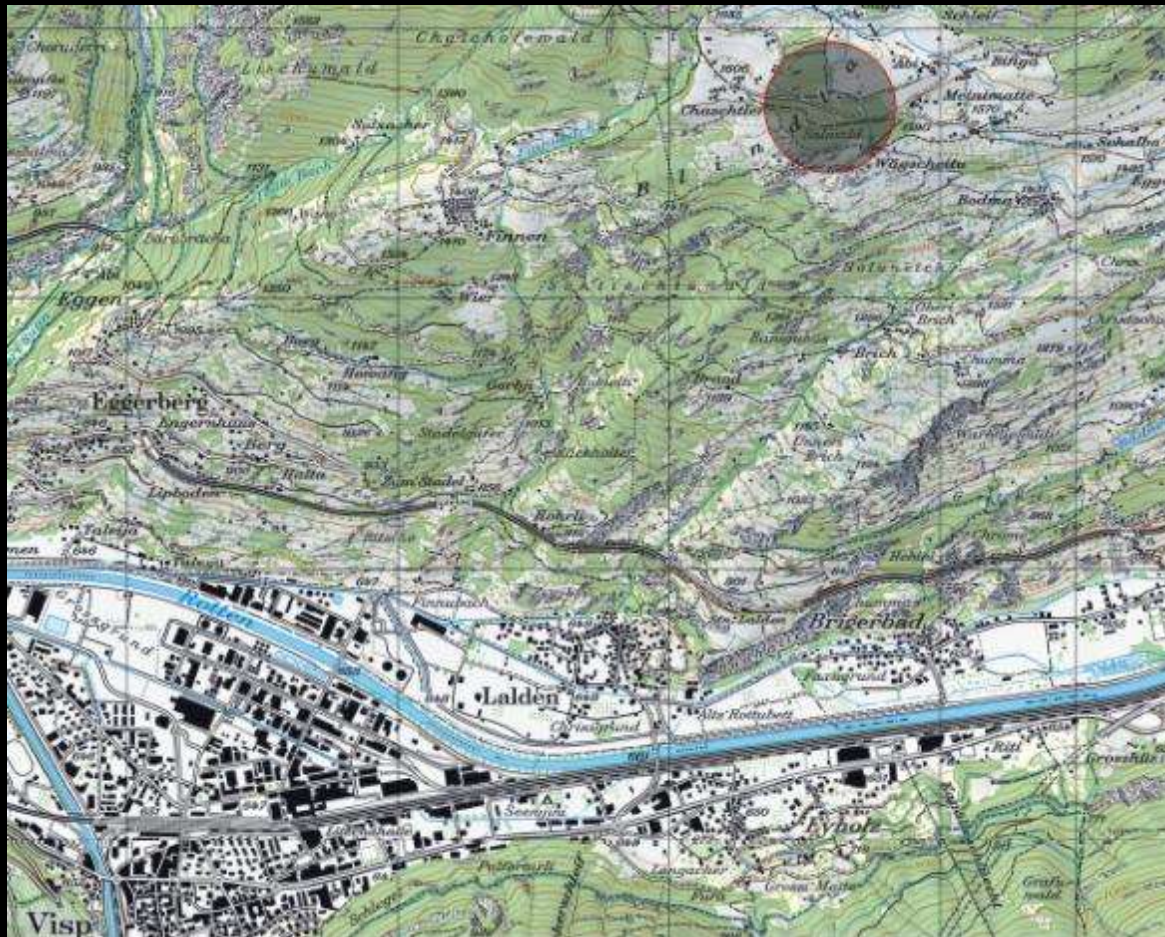

Wald-Weide Mund 13 ha

Sitten

Brig