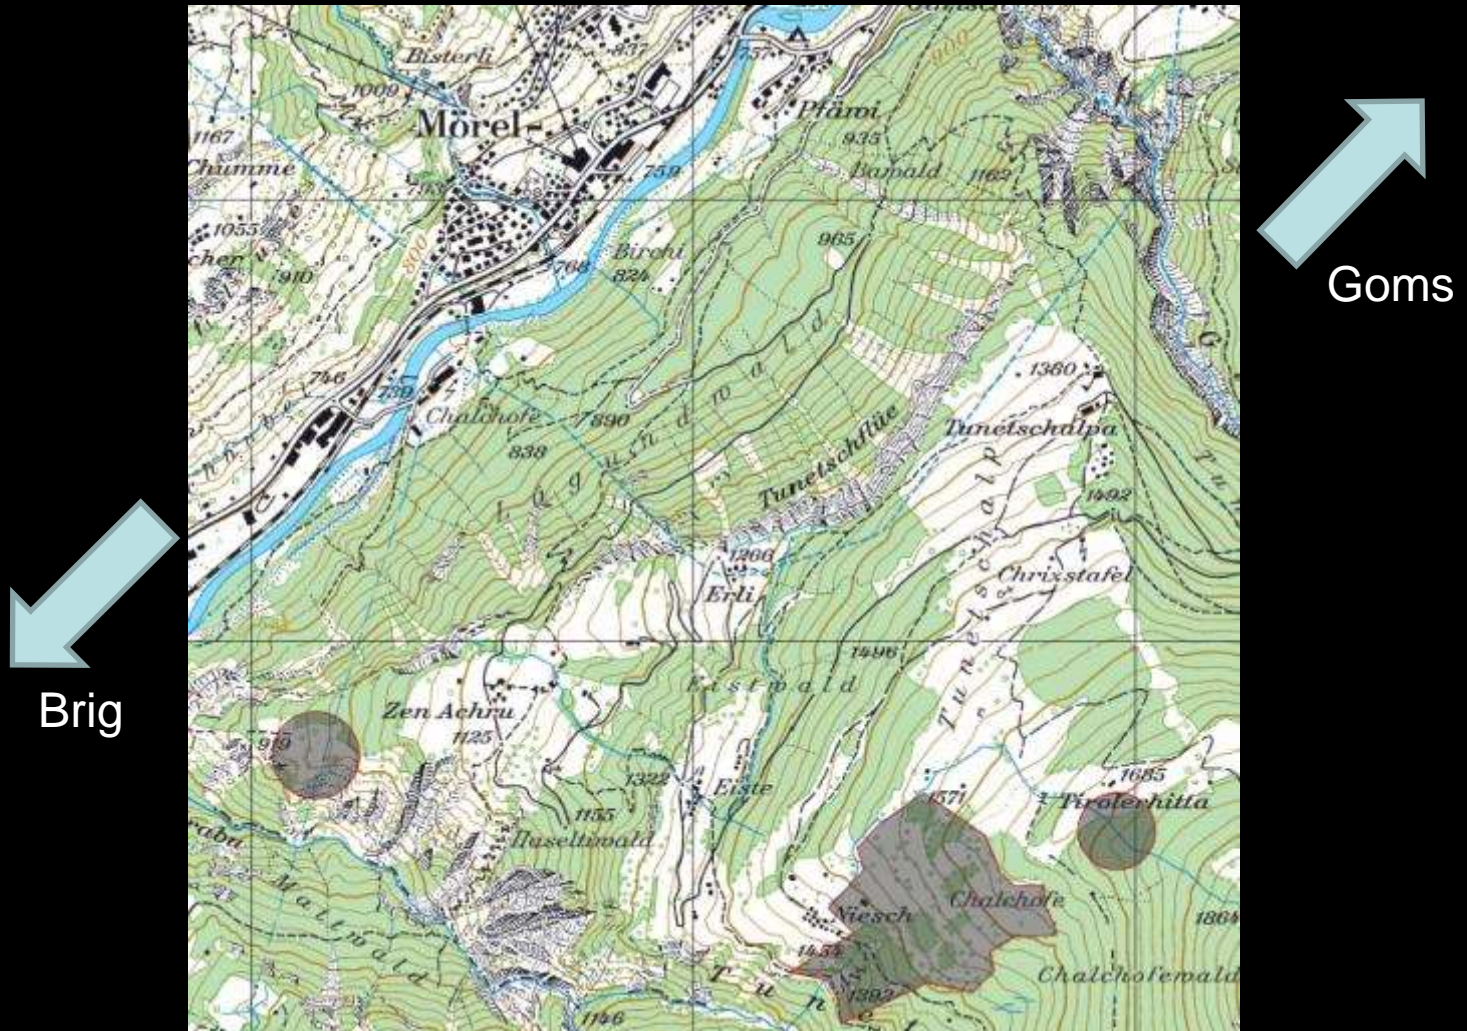

vorher

nach 2 Jahren

vorher

nach 2 Jahren

Schwärzliches Knabenkraut

Orchis ustulata

Berganemone - Pulsatilla montana

Wald-Weide Tunetsch 2 ha

Wald-Weide Tunetsch 2 ha

Wald-Weide Lengmatta

Hegetag Diana Aletsch

Wald-Weide Mund 13 ha

Sitten

Brig

Weid-Wald Mund 13 ha

Quellen