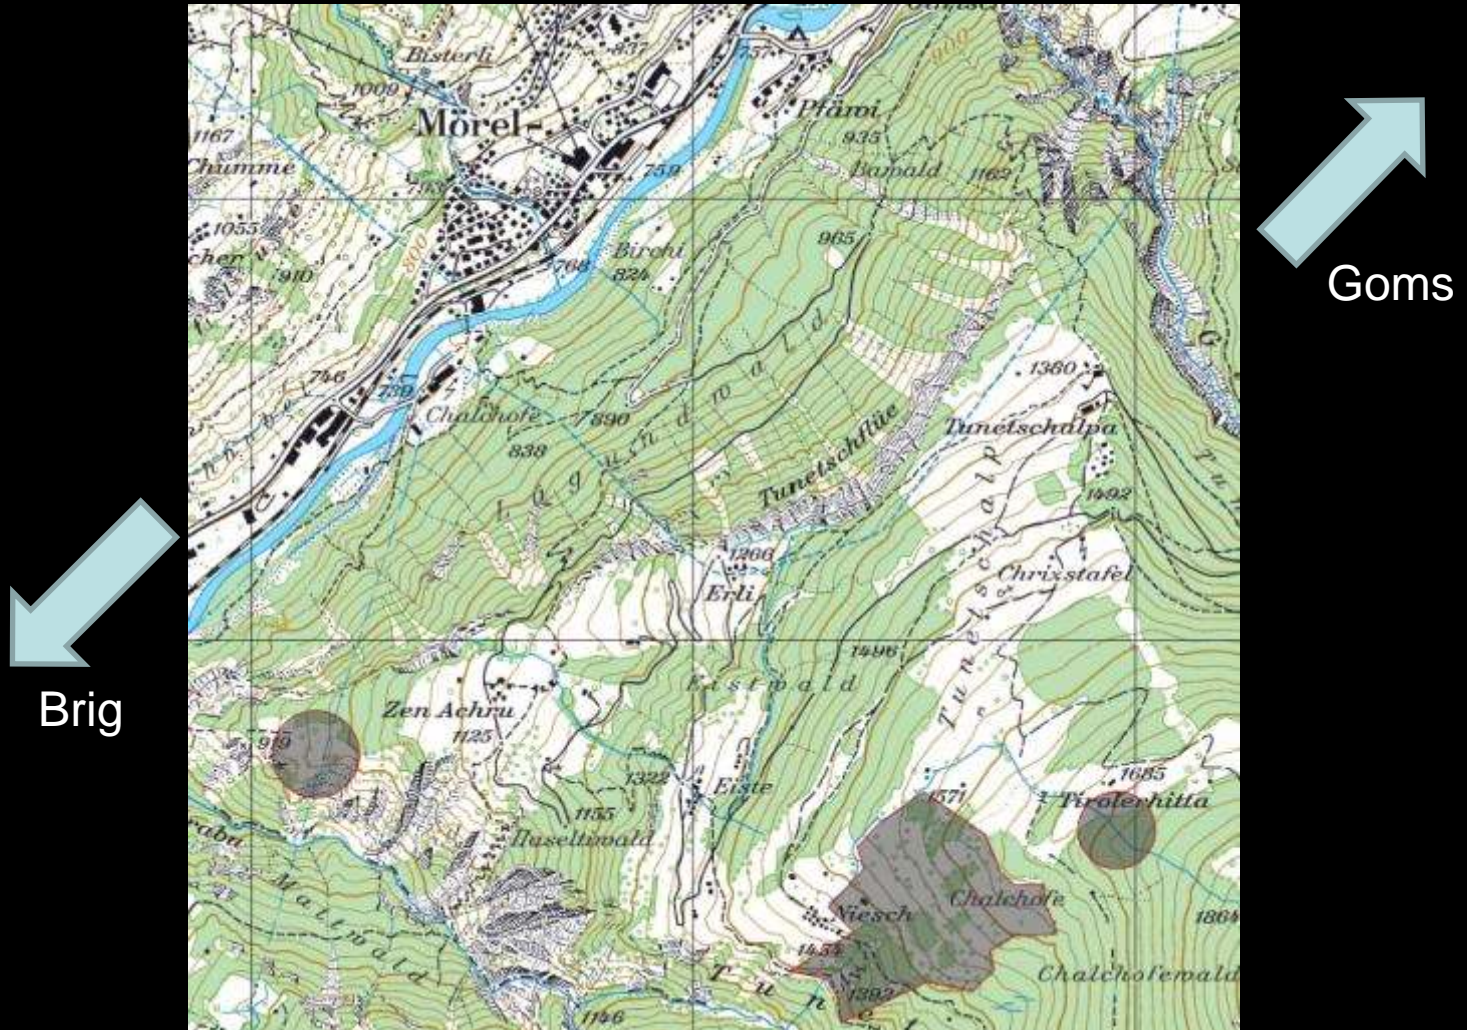

vorher

nach 2 Jahren

vorher

nach 2 Jahren

Schwärzliches Knabenkraut

Orchis ustulata

Berganemone - Pulsatilla montana

Wald-Weide Tunetsch 2 ha

Wald-Weide Tunetsch 2 ha

Wald-Weide Lengmatta

Hegetag Diana Aletsch

Wald-Weide Mund 13 ha

Sitten

Brig

Weid-Wald Mund 13 ha

Quellen